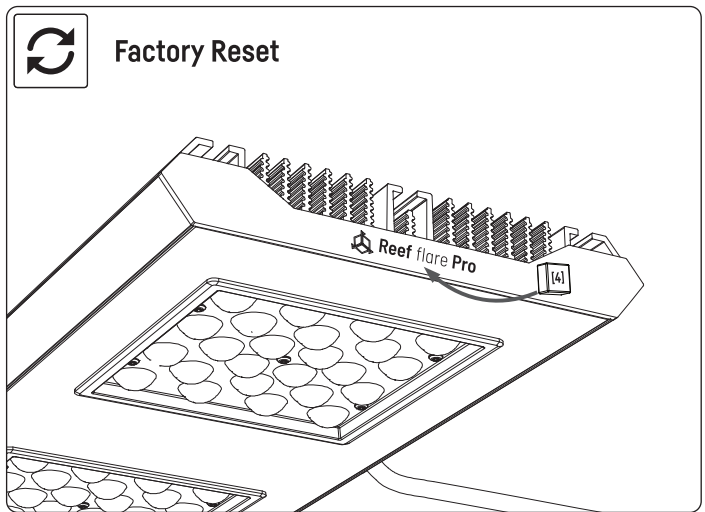

PL EN DE FR

? www.reeffactory.com/support

S

1.

2.

3*.

4.

E/F G B I H *

E/F - EU, G - UK, B - USA, I - AU, H - IL